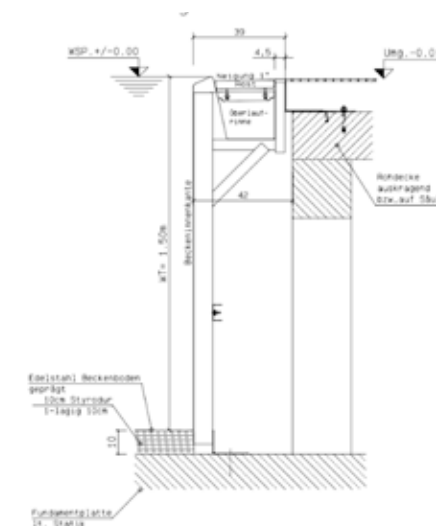

Бассейны линии Classic

Самонесущая конструкция бассейна из высоколегированной нержавеющей стали марки 1.4404 с полным противоскользящим тиснение дна.

Скиммерный бассейн, 6 x 3 м (Глубина воды 1,27м)

Оснащение

- Трубчатая лестница вкл. поручни
- Скиммер
- Боковые подающие форсунки, муфта R 1 1/2, 4 x 4 м³/ч
- Донный слив бассейна

Оptionальное снаряжение

- Подводный прожектор Smartlight Komet LED (Швейцария), 2 шт., белый, 12 Вольт, 12 x 3 Ватт, с регулируемой яркостью, вкл. блок питания и блок управления