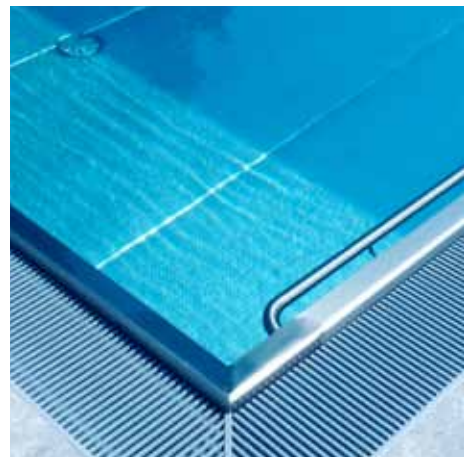

Решётка переливного лотка, RAL 7001