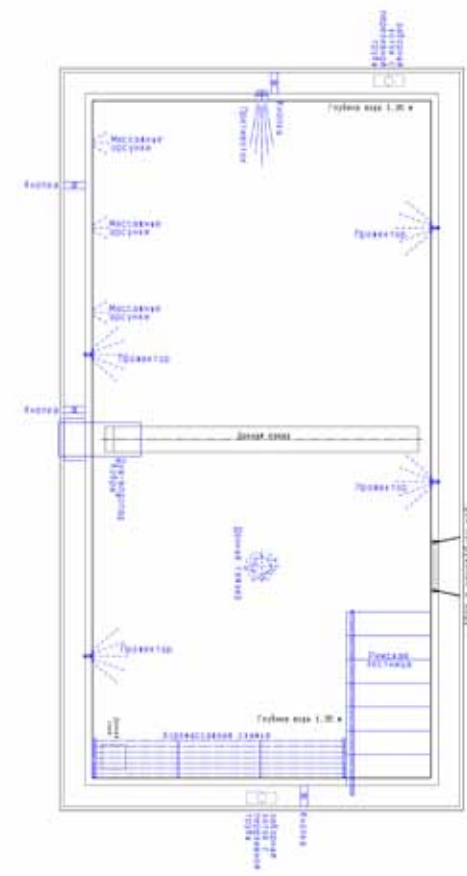

Оptionальное снаряжение

- Лестница вкл. поручни, 1 м шириной (заменяет спуск в нише)
- Душ-водопад «Кобра», фланец DN 65, 35 м³/ч
- Донный гейзер 200 мм, воздух 70 м³/ч, фланец DN 50
- Массажные форсунки, 3 шт. по 8 м³/ч каждая, R 1 1/2"
- Подводный прожектор Smartlight Komet LED (Швейцария), 3 шт., белый или цветной, 12 Вольт, 12 x 3 Ватт, с регулируемой яркостью, вкл. блок питания и блок управления
- Трубчатая массажная скамья, 2 м длиной, воздух 50 м³/ч, фланец DN50 (комбинация только совместно с лестницей)
- Противоток
- Пневматическая кнопка управления аттракционом